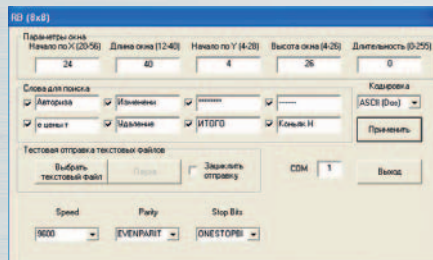

Принцип работы

Контроль кассовых операций осуществляется путем совмещения информации, поступающей из торговой системы, с видеопотоком системы охранного телевидения.

Действия кассира фиксируются системой видеонаблюдения, а устройство ЧЕКТВ® воспроизводит (в реальном времени) текст, отражающий все производимые кассовые операции. Факт правонарушения выявляется при несоответствии видеоизображения с производимыми кассовыми операциями.

Состав

Титрователь воспроизводит текстовую информацию из торговой системы в видеопотоке системы охранного телевидения.

Аналитический модуль программируется на 8 «слов» (кассовых операций) и обрабатывает поступающую текстовую информацию с целью их поиска. Таким образом, при осуществлении данных операций кассиром, модуль отправляет сигнал тревоги в видеосистему. Потенциально опасные ситуации регистрируются в видеоархиве. Например, могут отслеживаться операции возврата денег покупателями, изменение количества или цены товара, удаление позиции в кассовом чеке или иные потенциально опасные действия кассиров.